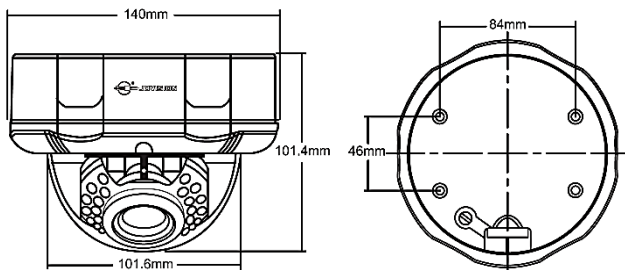

JVS-N4242

4 MP Starlight PoE-IP Dome Kamera

Beschreibung

- Auflösung 2592x1520@30fps
- Starlight Funktion
- Linse 3.6mm, Winkel H: 79.6°, V: 47.7°, D: 97.8°
- 35x IR-LED, bis zu 20 Meter
- Schutzklasse IP66
- Zugriff über PC-Software JNVR und CloudSEE (nur für Windows), über CloudSEE Int'l App, Webbrowser (IE 8+)
- ONVIF 2.4, mit ONVIF Rekordern kompatibel

Produktabmessungen (mm)

Zubehör:

JVS-KB011-DC

Spezifikation

| Anzeige | |
|--------------------------|--|
| Bildsensor | 1/2.9" CMOS |
| Auflösung | 2592x1520 |
| Auflösung (Megapixel) | 4.0 MP |
| Kompressionsstandard | H.265 |
| Framerate (fps) | 2592x1520@30fps |
| Bitrate | 128Kbps~8Mbps |
| Illumination | 0Lux (IR ON) |
| Objektiv | |
| Brennweite | 3.6 mm |
| Winkel | H: 79.6°, V: 47.7°, D: 97.8° |
| IR-Reichweite | bis zu 20 Meter |
| IR-LEDs | 35x IR-LED's |
| Funktion | |
| E-Mail-Alarm | wird unterstützt |
| Tag & Nacht | wird unterstützt |
| DWDR | wird unterstützt |
| Defog | wird unterstützt |
| 3D Geräuschreduzierung | wird unterstützt |
| 9:16 Korridormodus | wird unterstützt |
| Sichtfeld Ausblendung | wird unterstützt (bis zu 8 Zonen) |
| DHCP | wird unterstützt |
| Autom. Weißabgleich | wird unterstützt |
| Auto.Belichtungsregelung | wird unterstützt |
| Netzwerk | |
| Ethernet | 10M/100M Ethernet RJ45 Port |
| Stream | 3X Streams |
| WLAN | Not Support |
| ONVIF | ONVIF 2.4 |
| Benutzer | bis zu 13 Benutzer |
| Browser | IE8+, Chrome18+ ~ 42- |
| Smart Phone/Tablet | iOS/Android |
| Protokolle | HTTP, TCP/IP, ICMP,RTSP, RTP, UDP, SMTP, DHCP, DNS |
| Allgemeines | |
| Netto Gewicht (g) | 720g |
| Temperaturbereich | -20°C~60°C |
| Luftfeuchtigkeitsbereich | 10%~90% |
| Spannungsversorgung | DC12V/2A, PoE IEEE 802.3af |
| Stromverbrauch | Tag ≅3W Nacht ≅ 7W |
| Wasserfest | IP66 |
| Produktabmessung | 139.9x101.4(mm) |
| Material | Aluminum |
| EAN Code | 6938449000753 |