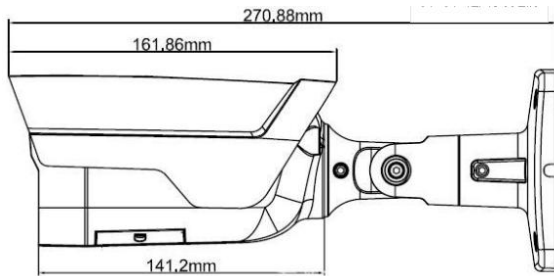

Produktmaße (mm)

Technische Daten

Zubehör

AU1006

Anzeige	
Bildsensor	1/3" CMOS
Auflösung	2048*1520
Auflösung (Megapixel)	3 MP
Kompressionsstandard	H.265 / H.264
Framerate (fps)	30 fps
SNR (dB)	52 dB
Bit Rate	282Kbps~8Mbps
Illumination	0 Lux (LED ON)
Optischer Zoom	Nein
Objektiv	
Brennweite	4mm
Winkel	Diagonal 92.6°
IR-LEDs	4x High Power LEDs
IR-Reichweite	bis zu 40 Meter
Funktion	
Bewegungserkennung	Ja
E-Mail-Alarm	Ja
Tag & Nacht	Ja
Aufnahmefunktion	Ja (NVR, Windows Client, Smartphone iOS & Android)
DHCP	Ja
Sichtfeld Ausblendung	Ja (max. 8 Bereiche)
Intelligente Analysen	Intrusionserkennung , Personenzählung, Manipulationsanalyse
Autom. Blichungsregelung	Ja
Manueller Bildabgleich	Ja
Autom. Weißabgleich	Ja
Bilddrehung	Ja (Spiegeln und Drehen)
Netzwerk	
Ethernet	10M/100M Ethernet, RJ45 Port
Protokoll	HTTP, TCP/IP,UDP, ICMP, RTSP, RTP, RTCP, SMTP, DHCP, DNS,DDNS
Stream	2x Streams
Wifi	Nein
LAN	Ja
ONVIF	ONVIF 2.4
Benutzer	bis zu 3 Benutzer
Browser	IE8+
Smartphone & Tablet	iOS/Android
Allgemein	
Produktabmessung	98 mm x 98 mm x 270 mm
Netto Gewicht	520 g
Material	Metall
Temperaturbereich	-20°C~60°C
Luftfeuchtigkeitsbereich	RH 10%~90% (nicht kondensierend)
Spannungsversorgung	DC12V/1.5A, PoE (IEEE 802.3af)
Stromverbrauch	Tag ≅3W, Nacht ≅12W
Schutzklasse	IP66
EAN	6938449001101