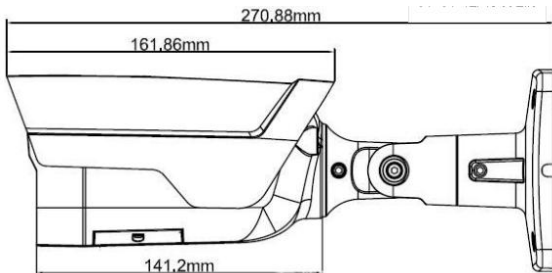

Produktmaße (mm)

Technische Daten

Zubehör

AU1006

Anzeige	
Bildsensor	1/3" CMOS
Auflösung	2592 x 1944
Auflösung (Megapixel)	5.0 MP
Kompressionsstandard	H.265
Framerate (fps)	20 fps
SNR (dB)	56 dB
Bit Rate	128Kbps~8Mbps
Illumination	0 Lux (LED ON)
Optischer Zoom	Nein
Objektiv	
Brennweite	4mm
Winkel	Diagonal 105.2°
IR-LEDs	4x High Power LEDs
IR-Reichweite	bis zu 50 Meter
Funktion	
Bewegungserkennung	Ja
E-Mail-Alarm	Ja
Tag & Nacht	Ja
Aufnahmefunktion	Ja (NVR, Windows Client, Smartphone iOS & Android)
DHCP	Ja
Sichtfeld Ausblendung	Ja (max. 8 Bereiche)
Autom. Blichungsregelung	Ja
Manueller Bildabgleich	Ja
Autom. Weißabgleich	Ja
Bilddrehung	Ja (Spiegeln und Drehen)
Netzwerk	
Ethernet	10M/100M Ethernet, RJ45 Port
Protokoll	HTTP, TCP/IP,UDP, ICMP, RTSP, RTP, RTCP, SMTP, DHCP, DNS
Stream	2x Streams
Wifi	Nein
LAN	Ja
ONVIF	ONVIF 2.4
Benutzer	bis zu 3 Benutzer
Browser	IE8+
Smartphone & Tablet	iOS/Android
Allgemein	
Produktabmessung	98 mm x 98 mm x 270 mm
Netto Gewicht	530 g
Material	Metall
Temperaturbereich	-20°C~60°C
Luftfeuchtigkeitsbereich	RH 10%~90% (nicht kondensierend)
Spannungsversorgung	DC12V/1A, PoE (IEEE 802.3af)
Stromverbrauch	Tag ≅3W, Nacht ≅8W
Schutzklasse	IP66
EAN	6938449001118