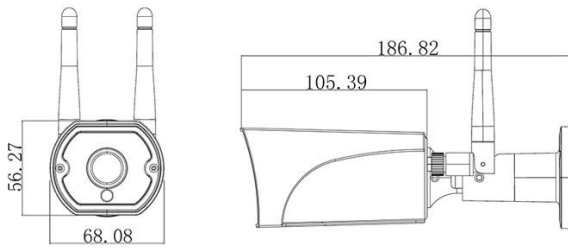

IP66 Schutzklasse

IP ist das System, dass durch die internationale Norm IEC 60529 definiert ist. Die Kamera ist mit der IP 66 vollständig gegenüber Staub und starkem Spritzwasser geschützt. Somit ist Sie für den Außeneinsatz geeignet.

Produktmaße (mm)

Technische Daten

Anzeige	
Bildsensor	1/ 2.7" CMOS
Auflösung	1920 x 1080
Auflösung (Megapixel)	2MP
Kompressionsstandard	H.265/H.264
Framerate (fps)	bis zu 20fps
SNR(dB)	55.7db
Bitrate	40~8192 Kbps
Illumination	0 Lux (IR ON)
Objektiv	
Brennweite	4 mm
Winkel	H: 87.4°, V: 47°, D: 104°
IR-LEDs	18 LEDs
IR-Reichweite	bis zu 15 Meter
Funktion	
Bewegungserkennung	wird unterstützt
E-Mail-Alarm	wird unterstützt
Auto. Tag & Nacht Schaltung	wird unterstützt
Speicherung	Micro SD Card Class 10 (bis zu 128G) // nicht im Lieferumfang
Pan/Tilt/Zoom	wird nicht unterstützt
Audio Eingang	wird unterstützt (Mikrofon integriert)
Audio Codec	wird unterstützt (G711A/G711U)
Sichtfeld Ausblendung	wird unterstützt (max 4 Zonen)
Belichtungssteuerung	wird unterstützt
Bildeinstellung	wird unterstützt
Autom. Blichungsregelung	wird unterstützt
Bilddrehung	wird unterstützt (Spiegeln/Drehen)
Gegensprechfunktion	wird unterstützt
FTP	wird nicht unterstützt
Netzwerk	
Ethernet	10M/100M Ethernet, RJ45 Port
Protokoll	HTTP, TCP/IP, UDP, ICMP, SMTP, DHCP, DNS
Stream	2x Streams
WiFi	2.4Ghz
LAN	wird unterstützt
Smart Phone & Tablet	iOS/Android
Allgemeines	
Produktabmessung	186.82*56.27*68.08 mm (LxBxH)
Brutto Gewicht (g)	400g
Material	Aluminum
Temperaturbereich	-20°C ~55°C
Luftfeuchtigkeitsbereich	10% ~90% (nicht kondensierend)
Spannungsversorgung	DC12V/1A
Stromverbrauch	Tag ≤3W, Nacht ≤ 6W
EAN	6938449000722