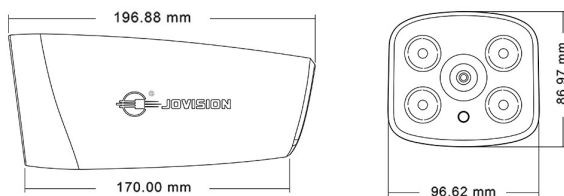

## Beschreibung

- H.265 Kompressionsstandard, Hohe Auflösung 2592 x 1520
- Linse 4mm, Winkel 92.6°. 16 fach digitaler Zoom
- 4 x High-Power LEDs, sehr gute Nachtsichtserkennung
- Smart-Alarm: Bewegungserkennung, Intrusion Detection, Cross Line Detection
- Zugriff über PC Software (Windows), iOS & Android Smartphone App (CloudSEE), Webbrowser, Medien Player (z.B. VLC Player)
- ONVIF 2.4, kompatibel mit ONVIF Rekorder.

## Abmessung (mm)

## Spezifikation

Anzeige	
Bildsensor	1/3" CMOS
Auflösung	2592 x 1520
Auflösung (Megapixel)	4 MP
Kompressionsstandard	H.265/H.264(MPEG-4)/JPEG
Framerate (fps)	25
Bitrate	409Kbps-8Mbps
SNR (dB)	55.7
Illumination	0 Lux (IR Ein)
Zoom	16 x digitaler Zoom
Objektiv	
Brennweite	4mm
Winkel	92,6°
IR-LEDs	4 x High Power
IR-Reichweite	bis zu 60M
Funktion	
Bewegungserkennung	Ja
Intrusion Detection	Ja
Cross Line Detection	Ja
E-Mail-Alarm	Ja
Tag & Nacht	Ja
Aufnahmefunktion	Ja (nur in Verbindung mit NVR, PC oder NAS)
DHCP	Ja
Pan/Tilt (Drehbar)	Nein
Audio Anschluss (Ext. Mic.)	Ja
Audio Codec	PCM, G711A, G711 U, G726, ADPCM
SD-Karte	Nein
Sichtfeld Ausblendung	4 Zonen
Autom. Blichungsregelung	Ja
Manueller Bildabgleich	Ja
Autom. Weißabgleich	Ja
Bilddrehung	Ja (90°, 180°, 270°)
Netzwerk	
Ethernet	10M/100M Ethernet, RJ45 port
Protokoll	HTTP.TCP/IP.ICMP.RTSP.UDP.RTCP.SMTP. DHCP.DNS
Stream	3 x Streams
WiFi	Nein
ONVIF	ONVIF 2.4
Benutzer	bis zu 13 Benutzer
Browser	IE, Chrome, Firefox, Safari
Smartphone	iOS & Android
Allgemeines	
Produktabmessung	197 x 97 x 87 mm (LxBxH)
Netto Gewicht (g)	687
Brutto Gewicht (g)	820
Material	Aluminium
Schutzart	IP66
Temperaturbereich	-20°C bis 55°C
Luftfeuchtigkeitsbereich	10%-90%
Spannungsversorgung	DC 12V / 3A
Stromverbrauch	Tag: < 3W Nacht: < 6W