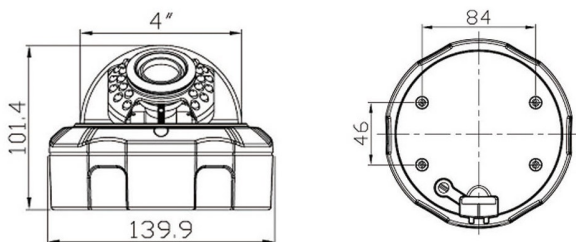

JVS-N3DL-DC-PoE

IP-Dome Kamera 1MP für In- und Outdoor

Beschreibung

- HD-Dome IP-Kamera, Spritzwassergeschützt nach IP66.
- Linse 4mm, Winkel 65°, 16-fach digitaler Zoom
- 30 x IR-LED, Nachtsichterkennung bis zu 20 Meter
- Bewegungserkennung, bei Alarm sendet die Kamera ein Bild per E-Mail (ohne einen laufenden PC)
- Zugriff über PC-Software (Windows), iOS & Android Smartphone App (CloudSEE), Webbrowser, Media Player (z.B. VLC Player)
- ONVIF 2.4, kompatibel mit ONVIF Rekorder.

Abmessung (mm)

Spezifikation

Anzeige	
Bildsensor	1/4" CMOS
Auflösung	1280 x 720
Auflösung (Megapixel)	1 MP
Kompressionsstandard	H.264(MPEG-4)/JPEG
Framerate (fps)	bis zu 25
Bitrate	88Kbps-2.5Mbps
SNR (dB)	54
Illumination	0 Lux (IR Ein)
Zoom	16 x digitaler Zoom
Objektiv	
Brennweite	4mm
Winkel	65°
IR-LEDs	30
IR-Reichweite	bis zu 20M
Funktion	
Bewegungserkennung	Ja
E-Mail-Alarm	Ja
Tag & Nacht	Ja
Aufnahmefunktion	Ja (nur in Verbindung mit NVR, PC oder NAS)
DHCP	Ja
Pan/Tilt (Drehbar)	Manuell
Audio Anschluss (Ext. Mic.)	Ja
Audio Codec	PCM, G711A, G711 U, G726, ADPCM
SD-Karte	Nein
Sichtfeld Ausblendung	4 Zonen
Autom. Belichtungsregelung	Ja
Manueller Bildabgleich	Ja
Autom. Weißabgleich	Ja
Bilddrehung	Ja (90°, 180°, 270°)
Netzwerk	
Ethernet	10M/100M Ethernet, RJ45 port
Protokoll	HTTP.TCP/IP.ICMP.RTSP.UDP.RTCP.SMTP. DHCP.DNS
Stream	3 x Streams
WiFi	Nein
ONVIF	ONVIF 2.4
Benutzer	bis zu 13 Benutzer
Browser	IE, Chrome, Firefox, Safari
Smartphone	iOS & Android
Allgemeines	
Produktabmessung	140 x 102 mm (BxH)
Netto Gewicht (g)	900
Brutto Gewicht (g)	1100
Material	Aluminium
Schutzart	IP66
Temperaturbereich	-20°C bis 55°C
Luftfeuchtigkeitsbereich	10%-90%
Spannungsversorgung	DC 12V / 2A
Stromverbrauch	Tag: ≤ 3W Nacht: ≤ 6W