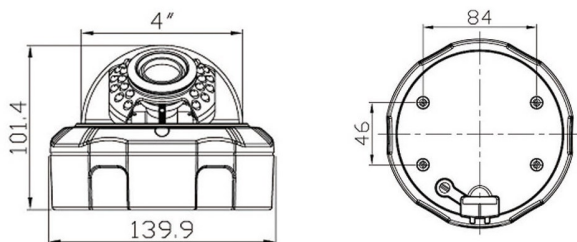

JVS-N3DL-DC

IP-Dome Kamera 1MP für In- und Outdoor

Beschreibung

- HD-Dome IP-Kamera, Spritzwassergeschützt nach IP66.
- Linse 4mm, Winkel 65°, 16-fach digitaler Zoom
- 30 x IR-LED, Nachtsichterkennung bis zu 20 Meter
- Bewegungserkennung, bei Alarm sendet die Kamera ein Bild per E-Mail (ohne einen laufenden PC)
- Zugriff über PC-Software (Windows), iOS & Android Smartphone App (CloudSEE), Webbrowser, Media Player (z.B. VLC Player)
- ONVIF 2.4, kompatibel mit ONVIF Rekorder.

Abmessung (mm)

Spezifikation

Anzeige	
Bildsensor	1/4" CMOS
Auflösung	1280 x 720
Auflösung (Megapixel)	1 MP
Kompressionsstandard	H.264(MPEG-4)/JPEG
Framerate (fps)	bis zu 25
Bitrate	88Kbps-2.5Mbps
SNR (dB)	54
Illumination	0 Lux (IR Ein)
Zoom	16 x digitaler Zoom
Objektiv	
Brennweite	4mm
Winkel	65°
IR-LEDs	30
IR-Reichweite	bis zu 20M
Funktion	
Bewegungserkennung	Ja
E-Mail-Alarm	Ja
Tag & Nacht	Ja
Aufnahmefunktion	Ja (nur in Verbindung mit NVR, PC oder NAS)
DHCP	Ja
Pan/Tilt (Drehbar)	Manuell
Audio Anschluss (Ext. Mic.)	Ja
Audio Codec	PCM, G711A, G711 U, G726, ADPCM
SD-Karte	Nein
Sichtfeld Ausblendung	4 Zonen
Autom. Belichtungsregelung	Ja
Manueller Bildabgleich	Ja
Autom. Weißabgleich	Ja
Bilddrehung	Ja (90°, 180°, 270°)
Netzwerk	
Ethernet	10M/100M Ethernet, RJ45 port
Protokoll	HTTP.TCP/IP.ICMP.RTSP.UDP.RTCP.SMTP. DHCP.DNS
Stream	3 x Streams
WiFi	Nein
ONVIF	ONVIF 2.4
Benutzer	bis zu 13 Benutzer
Browser	IE, Chrome, Firefox, Safari
Smartphone	iOS & Android
Allgemeines	
Produktabmessung	140 x 102 mm (BxH)
Netto Gewicht (g)	900
Brutto Gewicht (g)	1100
Material	Aluminium
Schutzart	IP66
Temperaturbereich	-20°C bis 55°C
Luftfeuchtigkeitsbereich	10%-90%
Spannungsversorgung	DC 12V / 2A
Stromverbrauch	Tag: ≤ 3W Nacht: ≤ 6W