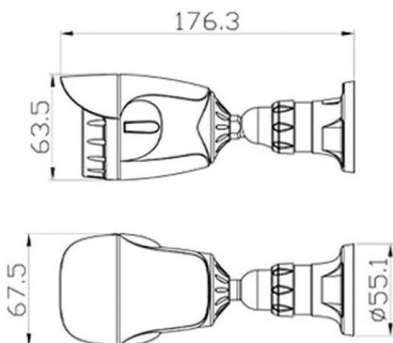

## Beschreibung

- IP-Kamera Auflösung 1280x720, Spritzwassergeschützt nach IP66
- Linse 3.6mm, Winkel 66°, 16-fach digitaler Zoom
- 36 x IR-LEDs, Reichweite bis zu 30 Meter
- Bewegungserkennung, bei Alarm sendet die Kamera ein Bild per E-Mail (ohne einen laufenden PC)
- Zugriff über PC-Software (Windows), iOS & Android Smartphone App (CloudSEE), Webbrowser, Media Player (z.B. VLC Player)
- ONVIF 2.4, kompatibel mit ONVIF Rekorder
- Max. 25 Bilder pro Sekunde (Live-Stream)

## Abmessung (mm)

## Spezifikation

Anzeige	
Bildsensor	1/4" CMOS
Auflösung	1280 x 720
Auflösung (Megapixel)	1 MP
Kompressionsstandard	H.264(MPEG-4)/JPEG
Framerate (fps)	bis zu 25
Bitrate	88Kbps-2.5Mbps
SNR (dB)	56
Illumination	0 Lux (IR Ein)
Zoom	16 x digitaler Zoom
Objektiv	
Brennweite	3,6mm
Winkel	66°
IR-LEDs	36
IR-Reichweite	bis zu 30M
Funktion	
Bewegungserkennung	Ja
E-Mail-Alarm	Ja
Tag & Nacht	Ja
Aufnahmefunktion	Ja (nur in Verbindung mit NVR, PC oder NAS)
DHCP	Ja
Pan/Tilt (Drehbar)	Nein
Audio Anschluss (Ext. Mic.)	Nein
SD-Karte	Nein
Sichtfeld Ausblendung	4 Zonen
Autom. Belichtungsregelung	Ja
Manueller Bildabgleich	Ja
Autom. Weißabgleich	Ja
Bilddrehung	Ja (90°, 180°, 270°)
Netzwerk	
Ethernet	10M/100M Ethernet, RJ45 port
Protokoll	HTTP.TCP/IP.ICMP.RTSP.UDP.RTCP.SMTP. DHCP.DNS
Stream	3 x Streams
WiFi	Nein
ONVIF	ONVIF 2.4
Benutzer	bis zu 13 Benutzer
Browser	IE, Chrome, Firefox, Safari
Smartphone	iOS & Android
Allgemeines	
Produktabmessung	176 x 68 x 64 mm (LxBxH)
Netto Gewicht (g)	350
Brutto Gewicht (g)	500
Material	Aluminium
Schutzart	IP66
Temperaturbereich	-20°C bis 55°C
Luftfeuchtigkeitsbereich	10%-90%
Spannungsversorgung	DC 12V / 2A
Stromverbrauch	Tag: ≤ 2W Nacht: ≤ 6W