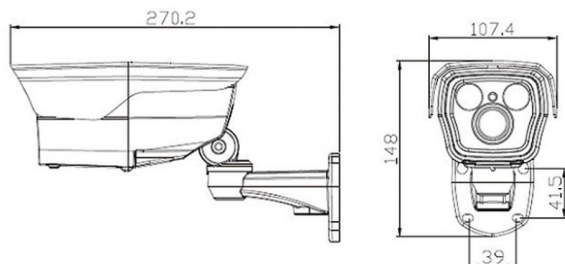

JVS-N4FL-DW

WiFi IP-Kamera 1,3MP für In- und Outdoor

Beschreibung

- WEP, WPA und WPA2 Verschlüsselung
- 2 x High-Power IR-LEDs, Nachtsicht bis zu 50M
- Auflösung 1280x960,
- Linse 3,6mm, Winkel 75°, 16-fach digitaler Zoom
- Bewegungserkennung, bei Alarm sendet die Kamera ein Bild per E-Mail (ohne einen laufenden PC)
- Zugriff über PC-Software (Windows), iOS & Android Smartphone App (CloudSEE), Webbrowser, Media Player (z.B. VLC Player)
- ONVIF 2.4, kompatibel mit ONVIF Rekorder
- max. 25 Bilder pro Sekunde (Live-Stream)

Abmessung (mm)

Spezifikation

Anzeige	
Bildsensor	1/4" CMOS
Auflösung	1280 x 960
Auflösung (Megapixel)	1,3 MP
Kompressionsstandard	H.264(MPEG-4)/JPEG
Framerate (fps)	25
Bitrate	128Kbps-8Mbps
SNR (dB)	54
Zoom	16 x digitaler Zoom
Objektiv	
Brennweite	3,6mm
Winkel	75°
IR-LEDs	2 x High-Power
IR-Reichweite	bis zu 50M
Funktion	
Bewegungserkennung	Ja
E-Mail-Alarm	Ja
Tag & Nacht	Ja
Aufnahmefunktion	Ja (nur in Verbindung mit NVR, PC oder NAS)
DHCP	Ja
Pan/Tilt (Drehbar)	Nein
Audio Anschluss (Ext. Mic.)	Ja
Audio Codec	PCM, G711A, G711 U, G726, ADPCM
SD-Karte	Nein
Sichtfeld Ausblendung	4 Zonen
Autom. Belichtungsregelung	Ja
Manueller Bildabgleich	Ja
Autom. Weißabgleich	Ja
Bilddrehung	Ja (90°, 180°, 270°)
Netzwerk	
Ethernet	10M/100M Ethernet, RJ45 port
Protokoll	HTTP.TCP/IP.ICMP.RTSP.UDP.RTCP.SMTP. DHCP.DNS
Stream	3 x Streams
WiFi	Ja (802.11 b/g/a/n)
LAN	Ja
ONVIF	ONVIF 2.4
Benutzer	bis zu 13 Benutzer
Browser	IE, Chrome, Firefox, Safari
Smartphone	iOS & Android
Allgemeines	
Produktabmessung	15,5 x 10,4 x 7,6 cm (LxBxH)
Netto Gewicht (kg)	1.5
Brutto Gewicht (kg)	2
Material	Aluminium
Schutzart	IP66
Temperaturbereich	-20°C bis 55°C
Luftfeuchtigkeitsbereich	10%-90%
Spannungsversorgung	DC 12V / 2A
Stromverbrauch	Tag: ≤ 3W Nacht: ≤ 6W