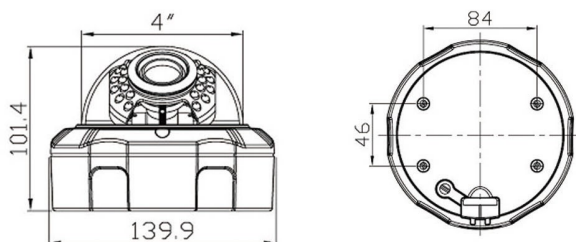

JVS-N5DL-DC

IP-Dome Kamera 2MP für In- und Outdoor

Beschreibung

- Full HD-Dome IP-Kamera, Schutzart nach IP66
- Linse 4mm, Winkel 78°. 16-fach digitaler Zoom
- 30 x IR-LED, Nachtsichterkennung bis zu 20 Meter
- Bewegungserkennung, bei Alarm sendet die Kamera ein Bild per E-Mail (ohne einen laufenden PC)
- Zugriff über PC-Software (Windows), iOS & Android Smartphone App (CloudSEE), Webbrowser, Media Player (z.B. VLC Player)
- ONVIF 2.4, kompatibel mit ONVIF Rekorder.

Abmessung (mm)

Spezifikation

Anzeige	
Bildsensor	1/2,7" CMOS
Auflösung	1920 x 1080
Auflösung (Megapixel)	2 MP
Kompressionsstandard	H.264(MPEG-4)/JPEG
Framerate (fps)	bis zu 30
Bitrate	128Kbps-10Mbps
SNR (dB)	54
Illumination	0 Lux (IR Ein)
Zoom	16 x digitaler Zoom
Objektiv	
Brennweite	4mm
Winkel	78°
IR-LEDs	30
IR-Reichweite	bis zu 20M
Funktion	
Bewegungserkennung	Ja
E-Mail-Alarm	Ja
Tag & Nacht	Ja
Aufnahmefunktion	Ja (nur in Verbindung mit NVR, PC oder NAS)
DHCP	Ja
Pan/Tilt (Drehbar)	Manuell
Audio Anschluss (Ext. Mic.)	Ja
Audio Codec	PCM, G711A, G711 U, G726, ADPCM
SD-Karte	Nein
Sichtfeld Ausblendung	4 Zonen
Autom. Belichtungsregelung	Ja
Manueller Bildabgleich	Ja
Autom. Weißabgleich	Ja
Bilddrehung	Ja (90°, 180°, 270°)
Netzwerk	
Ethernet	10M/100M Ethernet, RJ45 port
Protokoll	HTTP.TCP/IP.ICMP.RTSP.UDP.RTCP.SMTP. DHCP.DNS
Stream	3 x Streams
WiFi	Nein
ONVIF	ONVIF 2.4
Benutzer	bis zu 13 Benutzer
Browser	IE, Chrome, Firefox, Safari
Smartphone	iOS & Android
Allgemeines	
Produktabmessung	140 x 102 mm (BxH)
Netto Gewicht (g)	900
Brutto Gewicht (g)	1100
Material	Aluminium
Schutzart	IP66
Temperaturbereich	-20°C bis 55°C
Luftfeuchtigkeitsbereich	10%-90%
Spannungsversorgung	DC 12V / 2A
Stromverbrauch	Tag: ≤ 3W Nacht: ≤ 6W