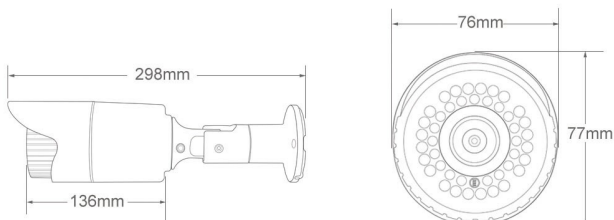

JVS-N5FL-DD-PoE

PoE IP-Kamera 2MP für In- und Outdoor

Beschreibung

- Auflösung 1920x1080
- Linse 3.6mm, Winkel 106°, 16-fach digitaler Zoom
- 42 x IR-LED, Nachtsichtserkennung bis zu 40 Meter
- Bewegungserkennung, bei Alarm sendet die Kamera ein Bild per E-Mail (ohne einen laufenden PC)
- Zugriff über PC-Software (Windows), iOS & Android Smartphone App (CloudSEE), Webbrowser, Media Player (z.B. VLC Player)
- ONVIF 2.4, kompatibel mit ONVIF Rekorder

Abmessung (mm)

Spezifikation

Anzeige	
Bildsensor	1/2,7" CMOS
Auflösung	1920 x 1080
Auflösung (Megapixel)	2 MP
Kompressionsstandard	H.264(MPEG-4)/JPEG
Framerate (fps)	bis zu 30
Bitrate	128Kbps-10Mbps
SNR (dB)	54
Illumination	0 Lux (IR Ein)
Zoom	16 x digitaler Zoom
Objektiv	
Brennweite	3,6mm
Winkel	107,3°
IR-LEDs	42
IR-Reichweite	bis zu 40M
Funktion	
Bewegungserkennung	Ja
E-Mail-Alarm	Ja
Tag & Nacht	Ja
Aufnahmefunktion	Ja (nur in Verbindung mit NVR, PC oder NAS)
DHCP	Ja
Pan/Tilt (Drehbar)	Nein
Audio Anschluss (Ext. Mic.)	Ja
Audio Codec	PCM, G711A, G711 U, G726, ADPCM
SD-Karte	Nein
Sichtfeld Ausblendung	4 Zonen
Autom. Belichtungsregelung	Ja
Manueller Bildabgleich	Ja
Autom. Weißabgleich	Ja
Bilddrehung	Ja (90°, 180°, 270°)
Netzwerk	
Ethernet	10M/100M Ethernet, RJ45 port
Protokoll	HTTP.TCP/IP.ICMP.RTSP.UDP.RTCP.SMTP. DHCP.DNS
Stream	3 x Streams
WiFi	Nein
ONVIF	ONVIF 2.4
Benutzer	bis zu 13 Benutzer
Browser	IE, Chrome, Firefox, Safari
Smartphone	iOS & Android
Allgemeines	
Produktabmessung	298 x 76 x 77 mm (LxBxH)
Netto Gewicht (g)	650
Brutto Gewicht (g)	800
Material	Aluminium
Schutzart	IP66
Temperaturbereich	-20°C bis 55°C
Luftfeuchtigkeitsbereich	10%-90%
Spannungsversorgung	DC 12V / 2A
Stromverbrauch	Tag: ≤ 2W Nacht: ≤ 6W