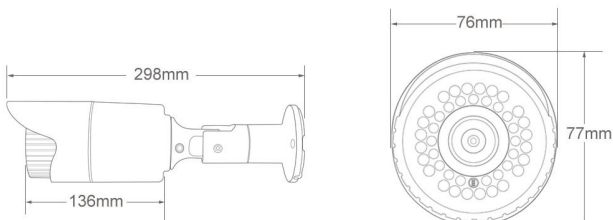

JVS-N5FL-DD

IP-Kamera 2MP für In- und Outdoor

Beschreibung

- Auflösung 1920x1080
- Linse 3.6mm, Winkel 106°, 16-fach digitaler Zoom
- 42 x IR-LED, Nachtsichterkennung bis zu 40 Meter
- Bewegungserkennung, bei Alarm sendet die Kamera ein Bild per E-Mail (ohne einen laufenden PC)
- Zugriff über PC-Software (Windows), iOS & Android Smartphone App (CloudSEE), Webbrowser, Media Player (z.B. VLC Player)
- ONVIF 2.4, kompatibel mit ONVIF Rekorder

Abmessung (mm)

Spezifikation

Anzeige	
Bildsensor	1/2,7" CMOS
Auflösung	1920 x 1080
Auflösung (Megapixel)	2 MP
Kompressionsstandard	H.264(MPEG-4)/JPEG
Framerate (fps)	bis zu 30
Bitrate	128Kbps-10Mbps
SNR (dB)	54
Illumination	0 Lux (IR Ein)
Zoom	16 x digitaler Zoom
Objektiv	
Brennweite	3,6mm
Winkel	107,3°
IR-LEDs	42
IR-Reichweite	bis zu 40M
Funktion	
Bewegungserkennung	Ja
E-Mail-Alarm	Ja
Tag & Nacht	Ja
Aufnahmefunktion	Ja (nur in Verbindung mit NVR, PC oder NAS)
DHCP	Ja
Pan/Tilt (Drehbar)	Nein
Audio Anschluss (Ext. Mic.)	Ja
Audio Codec	PCM, G711A, G711 U, G726, ADPCM
SD-Karte	Nein
Sichtfeld Ausblendung	4 Zonen
Autom. Belichtungsregelung	Ja
Manueller Bildabgleich	Ja
Autom. Weißabgleich	Ja
Bilddrehung	Ja (90°, 180°, 270°)
Netzwerk	
Ethernet	10M/100M Ethernet, RJ45 port
Protokoll	HTTP.TCP/IP.ICMP.RTSP.UDP.RTCP.SMTP. DHCP.DNS
Stream	3 x Streams
WiFi	Nein
ONVIF	ONVIF 2.4
Benutzer	bis zu 13 Benutzer
Browser	IE, Chrome, Firefox, Safari
Smartphone	iOS & Android
Allgemeines	
Produktabmessung	298 x 76 x 77 mm (LxBxH)
Netto Gewicht (g)	650
Brutto Gewicht (g)	800
Material	Aluminium
Schutzart	IP66
Temperaturbereich	-20°C bis 55°C
Luftfeuchtigkeitsbereich	10%-90%
Spannungsversorgung	DC 12V / 2A
Stromverbrauch	Tag: ≤ 2W Nacht: ≤ 6W