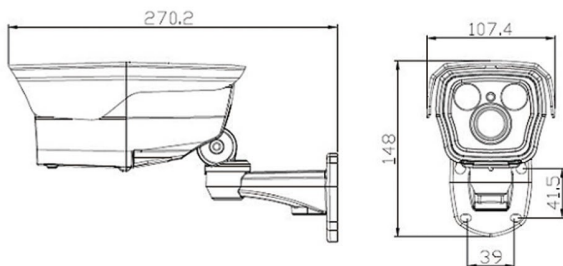

## Beschreibung

- WEP, WPA und WPA2 Verschlüsselung
- 2 x High-Power IR-LEDs, Nachtsichtserkennung bis zu 50 M
- Auflösung 1920x1080
- Linse 4mm, Winkel 107,3°, 16-fach digitaler Zoom
- Bewegungserkennung, bei Alarm sendet die Kamera ein Bild per E-Mail (ohne einen laufenden PC)
- Zugriff über PC-Software (Windows), iOS & Android Smartphone App (CloudSEE), Webbrowser, Media Player (z.B. VLC Player)
- ONVIF 2.4, kompatibel mit ONVIF Rekorder
- Max. 25 Bilder pro Sekunde (Live-Stream)

## Abmessung (mm)

## Spezifikation

Anzeige	
Bildsensor	1/3" CMOS
Auflösung	1920 x 1080
Auflösung (Megapixel)	2 MP
Kompressionsstandard	H.264(MPEG-4)/JPEG
Framerate (fps)	25
Bitrate	128Kbps-10Mbps
SNR (dB)	56
Zoom	16 x digitaler Zoom
Objektiv	
Brennweite	4mm
Winkel	107,3°
IR-LEDs	2 x High-Power
IR-Reichweite	bis zu 50M
Funktion	
Bewegungserkennung	Ja
E-Mail-Alarm	Ja
Tag & Nacht	Ja
Aufnahmefunktion	Ja (nur in Verbindung mit NVR, PC oder NAS)
DHCP	Ja
Pan/Tilt (Drehbar)	Nein
Audio Anschluss (Ext. Mic.)	Ja
Audio Codec	PCM, G711A, G711 U, G726, ADPCM
SD-Karte	Nein
Sichtfeld Ausblendung	4 Zonen
Autom. Belichtungsregelung	Ja
Manueller Bildabgleich	Ja
Autom. Weißabgleich	Ja
Bilddrehung	Ja (90°, 180°, 270°)
Netzwerk	
Ethernet	10M/100M Ethernet, RJ45 port
Protokoll	HTTP.TCP/IP.ICMP.RTSP.UDP.RTCP.SMTP. DHCP.DNS
Stream	3 x Streams
WiFi	Ja (802.11 b/g/a/n)
ONVIF	ONVIF 2.4
Benutzer	bis zu 13 Benutzer
Browser	IE, Chrome, Firefox, Safari
Smartphone	iOS & Android
Allgemeines	
Produktabmessung	15,5 x 10,4 x 7,6 cm (LxBxH)
Netto Gewicht (kg)	1.5
Brutto Gewicht (kg)	2
Material	Aluminium
Schutzart	IP66
Temperaturbereich	-20°C bis 55°C
Luftfeuchtigkeitsbereich	10%-90%
Spannungsversorgung	DC 12V / 2A
Stromverbrauch	Tag: ≤ 3W Nacht: ≤ 6W