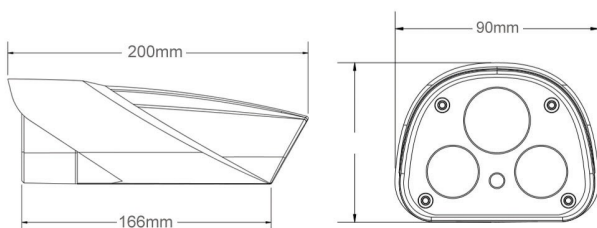

JVS-N61-DY-PoE

IP-Kamera 1MP für In- und Outdoor

Beschreibung

- Auflösung 1280x720
- Linse 4mm, Winkel 65°, 16-fach digitaler Zoom
- 2 x High-Power IR-LED, Nachtsichtserkennung bis zu 50 Meter
- Bewegungserkennung, bei Alarm sendet die Kamera ein Bild per E-Mail (ohne einen laufenden PC)
- Zugriff über PC-Software (Windows), iOS & Android Smartphone App (CloudSEE), Webbrowser, Media Player (z.B. VLC Player)
- ONVIF 2.4, kompatibel mit ONVIF Rekorder

Abmessung (mm)

Spezifikation

Anzeige	
Bildsensor	1/4" CMOS
Auflösung	1280 x 720
Auflösung (Megapixel)	1 MP
Kompressionsstandard	H.264(MPEG-4)/JPEG
Framerate (fps)	bis zu 30
Bitrate	88Kbps-2.5Mbps
SNR (dB)	56
Illumination	0 Lux (IR Ein)
Zoom	16 x digitaler Zoom
Objektiv	
Brennweite	4mm
Winkel	65°
IR-LEDs	2 x High Power
IR-Reichweite	bis zu 50M
Funktion	
Bewegungserkennung	Ja
E-Mail-Alarm	Ja
Tag & Nacht	Ja
Aufnahmefunktion	Ja (nur in Verbindung mit NVR, PC oder NAS)
DHCP	Ja
Pan/Tilt (Drehbar)	Nein
Audio Anschluss (Ext. Mic.)	Nein
SD-Karte	Nein
Sichtfeld Ausblendung	4 Zonen
Autom. Belichtungsregelung	Ja
Manueller Bildabgleich	Ja
Autom. Weißabgleich	Ja
Bilddrehung	Ja (90°, 180°, 270°)
Netzwerk	
Ethernet	10M/100M Ethernet, RJ45 port
Protokoll	HTTP.TCP/IP.ICMP.RTSP.UDP.RTCP.SMTP. DHCP.DNS
Stream	3 x Streams
WiFi	Nein
ONVIF	ONVIF 2.4
Benutzer	bis zu 13 Benutzer
Browser	IE, Chrome, Firefox, Safari
Smartphone	iOS & Android
Allgemeines	
Produktabmessung	200 x 90 × 70 mm (LxBxH)
Netto Gewicht (g)	610
Brutto Gewicht (g)	800
Material	Aluminium
Schutzart	IP66
Temperaturbereich	-20°C bis 55°C
Luftfeuchtigkeitsbereich	10%-90%
Spannungsversorgung	DC 12V / 2A
Stromverbrauch	Tag: ≤ 3W Nacht: ≤ 6W