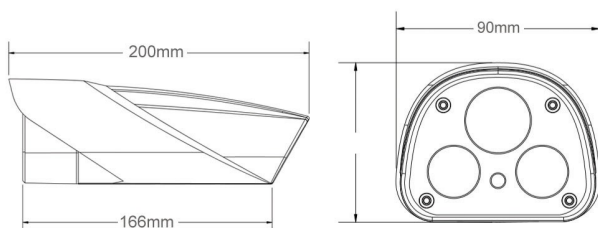

JVS-N61-DY

IP-Kamera 1MP für In- und Outdoor

Beschreibung

- Auflösung 1280x720
- Linse 4mm, Winkel 65°, 16-fach digitaler Zoom
- 2 x High-Power IR-LED, Nachtsichtserkennung bis zu 50 Meter
- Bewegungserkennung, bei Alarm sendet die Kamera ein Bild per E-Mail (ohne einen laufenden PC)
- Zugriff über PC-Software (Windows), iOS & Android Smartphone App (CloudSEE), Webbrowser, Media Player (z.B. VLC Player)
- ONVIF 2.4, kompatibel mit ONVIF Rekorder

Abmessung (mm)

Spezifikation

Anzeige	
Bildsensor	1/4" CMOS
Auflösung	1280 x 720
Auflösung (Megapixel)	1 MP
Kompressionsstandard	H.264(MPEG-4)/JPEG
Framerate (fps)	bis zu 30
Bitrate	88Kbps-2.5Mbps
SNR (dB)	56
Illumination	0 Lux (IR Ein)
Zoom	16 x digitaler Zoom
Objektiv	
Brennweite	4mm
Winkel	65°
IR-LEDs	2 x High Power
IR-Reichweite	bis zu 50M
Funktion	
Bewegungserkennung	Ja
E-Mail-Alarm	Ja
Tag & Nacht	Ja
Aufnahmefunktion	Ja (nur in Verbindung mit NVR, PC oder NAS)
DHCP	Ja
Pan/Tilt (Drehbar)	Nein
Audio Anschluss (Ext. Mic.)	Nein
SD-Karte	Nein
Sichtfeld Ausblendung	4 Zonen
Autom. Belichtungsregelung	Ja
Manueller Bildabgleich	Ja
Autom. Weißabgleich	Ja
Bilddrehung	Ja (90°, 180°, 270°)
Netzwerk	
Ethernet	10M/100M Ethernet, RJ45 port
Protokoll	HTTP.TCP/IP.ICMP.RTSP.UDP.RTCP.SMTP. DHCP.DNS
Stream	3 x Streams
WiFi	Nein
ONVIF	ONVIF 2.4
Benutzer	bis zu 13 Benutzer
Browser	IE, Chrome, Firefox, Safari
Smartphone	iOS & Android
Allgemeines	
Produktabmessung	200 x 90 × 70 mm (LxBxH)
Netto Gewicht (g)	610
Brutto Gewicht (g)	800
Material	Aluminium
Schutzart	IP66
Temperaturbereich	-20°C bis 55°C
Luftfeuchtigkeitsbereich	10%-90%
Spannungsversorgung	DC 12V / 2A
Stromverbrauch	Tag: ≤ 3W Nacht: ≤ 6W