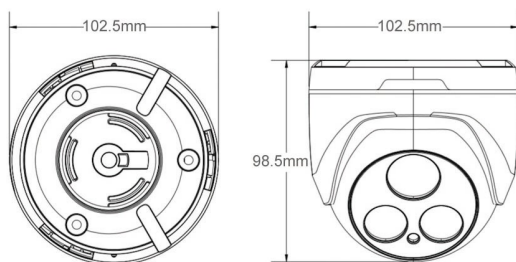

## Beschreibung

- HD Dome IP-Kamera, nur für Indoor
- Linse 4mm, Winkel 65°. 16-fach digitaler Zoom
- 2 x High Power LED, Nachtsichterkennung bis zu 50 Meter
- Bewegungserkennung, bei Alarm sendet die Kamera ein Bild per E-Mail (ohne einen laufenden PC)
- Zugriff über PC-Software (Windows), iOS & Android Smartphone App (CloudSEE), Webbrowser, Media Player (z.B. VLC Player)
- ONVIF 2.4, kompatibel mit ONVIF Rekorder.

## Abmessung (mm)

## Spezifikation

Anzeige	
Bildsensor	1/4" CMOS
Auflösung	1280 x 720
Auflösung (Megapixel)	1 MP
Kompressionsstandard	H.264(MPEG-4)/JPEG
Framerate (fps)	bis zu 25
Bitrate	88Kbps-2.5Mbps
SNR (dB)	54
Illumination	0 Lux (IR Ein)
Zoom	16 x digitaler Zoom
Objektiv	
Brennweite	4mm
Winkel	65°
IR-LEDs	2 x High Power
IR-Reichweite	bis zu 50M
Funktion	
Bewegungserkennung	Ja
E-Mail-Alarm	Ja
Tag & Nacht	Ja
Aufnahmefunktion	Ja (nur in Verbindung mit NVR, PC oder NAS)
DHCP	Ja
Pan/Tilt (Drehbar)	Manuell
Audio Anschluss (Ext. Mic.)	Ja
Audio Codec	PCM, G711A, G711 U, G726, ADPCM
SD-Karte	Nein
Sichtfeld Ausblendung	4 Zonen
Autom. Belichtungsregelung	Ja
Manueller Bildabgleich	Ja
Autom. Weißabgleich	Ja
Bilddrehung	Ja (90°, 180°, 270°)
Netzwerk	
Ethernet	10M/100M Ethernet, RJ45 port
Protokoll	HTTP.TCP/IP.ICMP.RTSP.UDP.RTCP.SMTP. DHCP.DNS
Stream	3 x Streams
WiFi	Nein
ONVIF	ONVIF 2.4
Benutzer	bis zu 13 Benutzer
Browser	IE, Chrome, Firefox, Safari
Smartphone	iOS & Android
Allgemeines	
Produktabmessung	103 x 99 mm (BxH)
Netto Gewicht (g)	350
Brutto Gewicht (g)	450
Material	Kunststoff
Schutzart	Kein
Temperaturbereich	-20°C bis 55°C
Luftfeuchtigkeitbereich	10%-90%
Spannungsversorgung	DC 12V / 2A
Stromverbrauch	Tag: ≤ 3W Nacht: ≤ 6W