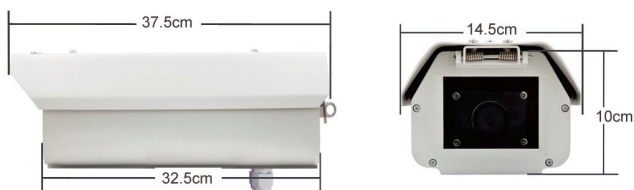

JVS-N81-DCP

IP-Kamera 2MP für In- und Outdoor, Autokennzeichenerkennung in der Nacht

Beschreibung

- Speziell für Erfassung von Autokennzeichen in der Nacht auch bei eingeschaltetem Scheinwerfern
- Linse 8mm, Winkel 50.2°, 16-fach digitaler Zoom
- Bewegungserkennung, bei Alarm sendet die Kamera ein Bild per E-Mail (ohne einen laufenden PC)
- Zugriff über PC-Software (Windows), iOS & Android Smartphone App (CloudSEE), Webbrowser, Media Player (z.B. VLC Player)
- ONVIF 2.4, kompatibel mit ONVIF Rekorder

Abmessung (cm)

Spezifikation

Anzeige	
Bildsensor	1/2,7" CMOS
Auflösung	1920 x 1080
Auflösung (Megapixel)	2 MP
Kompressionsstandard	H.264(MPEG-4)/JPEG
Framerate (fps)	bis zu 25
Bitrate	353Kbps-8Mbps
SNR (dB)	54
Illumination	0 Lux (IR Ein)
Zoom	16 x digitaler Zoom
Objektiv	
Brennweite	8mm
Winkel	50.2°
IR-LEDs	6 x High Power
IR-Reichweite	bis zu 50M
Funktion	
Bewegungserkennung	Ja
E-Mail-Alarm	Ja
Tag & Nacht	Ja
Aufnahmefunktion	Ja (nur in Verbindung mit NVR, PC oder NAS)
DHCP	Ja
Pan/Tilt (Drehbar)	Nein
Audio Anschluss (Ext. Mic.)	Ja
Audio Codec	PCM, G711A, G711 U, G726, ADPCM
SD-Karte	Nein
Sichtfeld Ausblendung	4 Zonen
Autom. Belichtungsregelung	Ja
Manueller Bildabgleich	Ja
Autom. Weißabgleich	Ja
Bilddrehung	Ja (90°, 180°, 270°)
Netzwerk	
Ethernet	10M/100M Ethernet, RJ45 port
Protokoll	HTTP.TCP/IP.ICMP.RTSP.UDP.RTCP.SMTP. DHCP.DNS
Stream	3 x Streams
WiFi	Nein
ONVIF	ONVIF 2.4
Benutzer	bis zu 13 Benutzer
Browser	IE, Chrome, Firefox, Safari
Smartphone	iOS & Android
Allgemeines	
Produktabmessung	136 x 376 x 104 mm (LxBxH)
Netto Gewicht (g)	1700
Brutto Gewicht (g)	2000
Material	Aluminium
Schutzart	IP66
Temperaturbereich	-20°C bis 55°C
Luftfeuchtigkeitsbereich	10%-90%
Spannungsversorgung	DC 12V
Stromverbrauch	Tag: ≤ 3W Nacht: ≤ 21W