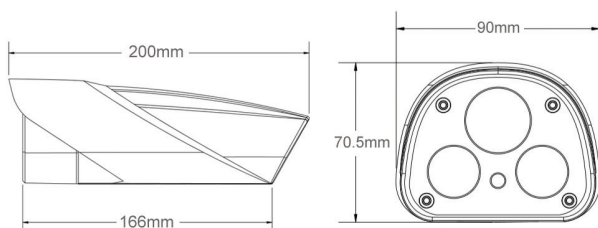

JVS-N81-DY-PoE

IP-Kamera 2MP für In- und Outdoor

Beschreibung

- Auflösung 1920x1080
- Linse 4mm, Winkel 107°, 16-fach digitaler Zoom
- 2 x High-Power LED, Nachtsichtserkennung bis zu 50 Meter
- Bewegungserkennung, bei Alarm sendet die Kamera ein Bild per E-Mail (ohne einen laufenden PC)
- Zugriff über PC-Software (Windows), iOS & Android Smartphone App (CloudSEE), Webbrowser, Media Player (z.B. VLC Player)
- ONVIF 2.4, kompatibel mit ONVIF Rekorder

Abmessung (mm)

Spezifikation

Anzeige	
Bildsensor	1/2,7" CMOS
Auflösung	1920 x 1080
Auflösung (Megapixel)	2 MP
Kompressionsstandard	H.264(MPEG-4)/JPEG
Framerate (fps)	bis zu 30
Bitrate	128Kbps-10Mbps
SNR (dB)	54
Illumination	0 Lux (IR Ein)
Zoom	16 x digitaler Zoom
Objektiv	
Brennweite	4mm
Winkel	107,3°
IR-LEDs	2 x High-Power
IR-Reichweite	bis zu 50M
Funktion	
Bewegungserkennung	Ja
E-Mail-Alarm	Ja
Tag & Nacht	Ja
Aufnahmefunktion	Ja (nur in Verbindung mit NVR, PC oder NAS)
DHCP	Ja
Pan/Tilt (Drehbar)	Nein
Audio Anschluss (Ext. Mic.)	Ja
Audio Codec	PCM, G711A, G711 U, G726, ADPCM
SD-Karte	Nein
Sichtfeld Ausblendung	4 Zonen
Autom. Blichungsregelung	Ja
Manueller Bildabgleich	Ja
Autom. Weißabgleich	Ja
Bilddrehung	Ja (90°, 180°, 270°)
Netzwerk	
Ethernet	10M/100M Ethernet, RJ45 port
Protokoll	HTTP.TCP/IP.ICMP.RTSP.UDP.RTCP.SMTP. DHCP.DNS
Stream	3 x Streams
WiFi	Nein
LAN	Ja
ONVIF	ONVIF 2.4
Benutzer	bis zu 13 Benutzer
Browser	IE, Chrome, Firefox, Safari
Smartphone	iOS & Android
Allgemeines	
Produktabmessung	200 x 90 x 70 mm (LxBxH)
Netto Gewicht (g)	610
Brutto Gewicht (g)	800
Material	Aluminium
Schutzart	IP66
Temperaturbereich	-20°C bis 55°C
Luftfeuchtigkeitsbereich	10%-90%
Spannungsversorgung	DC 12V / 2A
Stromverbrauch	Tag: ≤ 3W Nacht: ≤ 6W