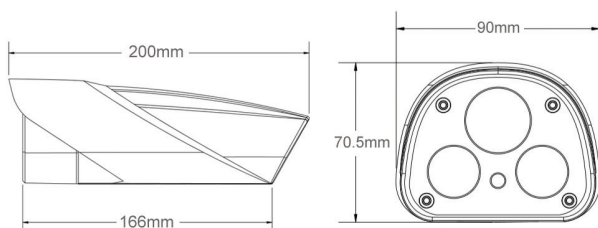

## Beschreibung

- Auflösung 1920x1080
- Linse 4mm, Winkel 107°, 16-fach digitaler Zoom
- 2 x High-Power LED, Nachtsichtserkennung bis zu 50 Meter
- Bewegungserkennung, bei Alarm sendet die Kamera ein Bild per E-Mail (ohne einen laufenden PC)
- Zugriff über PC-Software (Windows), iOS & Android Smartphone App (CloudSEE), Webbrowser, Media Player (z.B. VLC Player)
- ONVIF 2.4, kompatibel mit ONVIF Rekorder

## Abmessung (mm)

## Spezifikation

Anzeige	
Bildsensor	1/2,7" CMOS
Auflösung	1920 x 1080
Auflösung (Megapixel)	2 MP
Kompressionsstandard	H.264(MPEG-4)/JPEG
Framerate (fps)	bis zu 30
Bitrate	128Kbps-10Mbps
SNR (dB)	54
Illumination	0 Lux (IR Ein)
Zoom	16 x digitaler Zoom
Objektiv	
Brennweite	4mm
Winkel	107,3°
IR-LEDs	2 x High-Power
IR-Reichweite	bis zu 50M
Funktion	
Bewegungserkennung	Ja
E-Mail-Alarm	Ja
Tag & Nacht	Ja
Aufnahmefunktion	Ja (nur in Verbindung mit NVR, PC oder NAS)
DHCP	Ja
Pan/Tilt (Drehbar)	Nein
Audio Anschluss (Ext. Mic.)	Ja
Audio Codec	PCM, G711A, G711 U, G726, ADPCM
SD-Karte	Nein
Sichtfeld Ausblendung	4 Zonen
Autom. Blichungsregelung	Ja
Manueller Bildabgleich	Ja
Autom. Weißabgleich	Ja
Bilddrehung	Ja (90°, 180°, 270°)
Netzwerk	
Ethernet	10M/100M Ethernet, RJ45 port
Protokoll	HTTP.TCP/IP.ICMP.RTSP.UDP.RTCP.SMTP. DHCP.DNS
Stream	3 x Streams
WiFi	Nein
LAN	Ja
ONVIF	ONVIF 2.4
Benutzer	bis zu 13 Benutzer
Browser	IE, Chrome, Firefox, Safari
Smartphone	iOS & Android
Allgemeines	
Produktabmessung	200 x 90 x 70 mm (LxBxH)
Netto Gewicht (g)	610
Brutto Gewicht (g)	800
Material	Aluminium
Schutzart	IP66
Temperaturbereich	-20°C bis 55°C
Luftfeuchtigkeitsbereich	10%-90%
Spannungsversorgung	DC 12V / 2A
Stromverbrauch	Tag: ≤ 3W Nacht: ≤ 6W