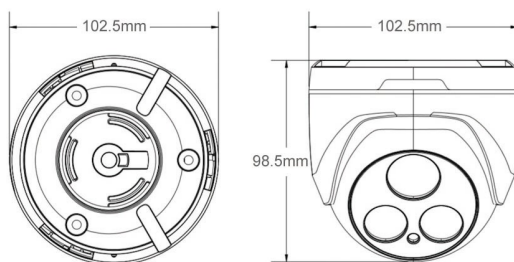

JVS-N83-DY

IP-Dome-Kamera 2MP für Indoor

Beschreibung

- Full HD Dome IP-Kamera
- Linse 4mm, Winkel 98°, 16-fach digitaler Zoom
- 2 x High Power LED, Nachtsichterkennung bis zu 50 Meter
- Bewegungserkennung, bei Alarm sendet die Kamera ein Bild per E-Mail (ohne einen laufenden PC)
- Zugriff über PC-Software (Windows), iOS & Android Smartphone App (CloudSEE), Webbrowser, Media Player (z.B. VLC Player)
- ONVIF 2.4, kompatibel mit ONVIF Rekorder

Abmessung (mm)

Spezifikation

Anzeige	
Bildsensor	1/2,7" CMOS
Auflösung	1920 x 1080
Auflösung (Megapixel)	2 MP
Kompressionsstandard	H.264(MPEG-4)/JPEG
Framerate (fps)	bis zu 30
Bitrate	128Kbps-10Mbps
SNR (dB)	54
Illumination	0 Lux (IR Ein)
Zoom	16 x digitaler Zoom
Objektiv	
Brennweite	4mm
Winkel	98°
IR-LEDs	2 x High Power
IR-Reichweite	bis zu 50M
Funktion	
Bewegungserkennung	Ja
E-Mail-Alarm	Ja
Tag & Nacht	Ja
Aufnahmefunktion	Ja (nur in Verbindung mit NVR, PC oder NAS)
DHCP	Ja
Pan/Tilt (Drehbar)	Manuell
Audio Anschluss (Ext. Mic.)	Ja
Audio Codec	PCM, G711A, G711 U, G726, ADPCM
SD-Karte	Nein
Sichtfeld Ausblendung	4 Zonen
Autom. Belichtungsregelung	Ja
Manueller Bildabgleich	Ja
Autom. Weißabgleich	Ja
Bilddrehung	Ja (90°, 180°, 270°)
Netzwerk	
Ethernet	10M/100M Ethernet, RJ45 port
Protokoll	HTTP.TCP/IP.ICMP.RTSP.UDP.RTCP.SMTP. DHCP.DNS
Stream	3 x Streams
WiFi	Nein
ONVIF	ONVIF 2.4
Benutzer	bis zu 13 Benutzer
Browser	IE, Chrome, Firefox, Safari
Smartphone	iOS & Android
Allgemeines	
Produktabmessung	103 x 99 mm (BxH)
Netto Gewicht (g)	350
Brutto Gewicht (g)	450
Material	Kunststoff
Schutzart	Kein
Temperaturbereich	-20°C bis 55°C
Luftfeuchtigkeitbereich	10%-90%
Spannungsversorgung	DC 12V / 2A
Stromverbrauch	Tag: ≤ 3W Nacht: ≤ 6W