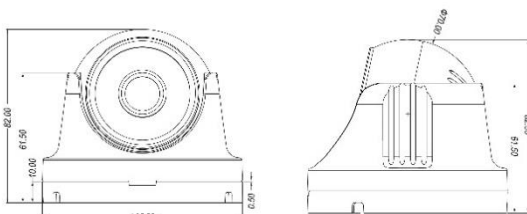

JVS-N835-D

2 MP Starlight IP Dome Indoor Kamera

Beschreibung

- Auflösung 1920 x 1080 Full HD @ 25fps
- STARLIGHT Funktion (Nachtsicht in Farbe bei geringem Licht)
- 18x IR-LED, bis zu 25 Meter
- Kostenlose App (CloudSEE Int'l) für Smartphone und Tablet (App Store und Google Play Store)
- ONVIF 2.4 (kompatibel mit ONVIF Rekorder)

Abmessung (mm)

Zubehör: Kabelbox (nicht verfügbar)

Spezifikationen

Video	
Bildsensor	1/ 2.9" CMOS
Auflösung	1920 x 1080
Auflösung (Megapixel)	2.0 MP
Kompressionsstandard	H.265/H.264
Framerate (fps)	1080p@25fps
SNR (dB)	38dB
Bit Rate	128Kbps~8Mbps
CloudSEE Oberfläche	2.0
Optischer Zoom	Nein
Objektiv	
Brennweite	3.6mm
Winkel	Diagonal 96°
IR-LEDs	14μ x 18 LEDs
IR-Reichweite	bis zu 25 Meter
Fokus-Steuerung	Manuell
Funktion	
Bewegungserkennung	Ja
E-Mail-Alarm	Ja
Tag & Nacht	Ja
Aufnahmefunktion	Ja (NVR, Windows Client, Smartphone iOS & Android)
DHCP	Ja
FTP	Nein
Pan/Tilt	Nein
SD-Kartenslot	Nein
Sichtfeld Ausblendung	Ja (max. 4 Bereiche)
Autom. Blichungsregelung	Ja
Manueller Bildabgleich	Ja
Autom. Weißabgleich	Ja
Biiddrehung	Ja (Spiegeln und Drehen)
Gegensprechfunktion	Nein
Netzwerk	
Ethernet	10M/100M Ethernet, RJ45 Port
Protokoll	HTTP, TCP/IP, UDP, ICMP, RTSP, RTP, RTCP, SMTP, DHCP, DNS
Stream	2x Streams
Wifi	Nein
LAN	Ja
ONVIF	ONVIF 2.4
Benutzer	bis zu 13 Benutzer
Browser	IE8+, Chrome18+ ~ 42-
Smartphone & Tablet	iOS/Android
Allgemein	
Produktabmessung	Φ 95x82 mm
Netto Gewicht (g)	190
Material	Kunststoff
Temperaturbereich	-20°C~60°C
Luftfeuchtigkeitsbereich	RH 10%~90% (nicht kondensierend)
Spannungsversorgung	DC12V/1A
Stromverbrauch	Tag ≅ 2W, Nacht ≅ 6W
Schutzklasse	Nein
EAN	6938449000982