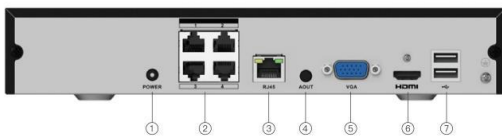

Rückansicht

Index	Description	Index	Description
①	POWER	⑤	VGA
②	IEEE802.3af PoE	⑥	HDMI
③	RJ45	⑦	USB
④	Audio Out		

Spezifikation

Modell	JVS-ND7004-PD01
Video und Audio	
IP-Kamera Input	4CH PoE-Kameras bis zu 5MP+ 4CH Non-PoE Kameras bis zu 5 MP
Audio Input/ Output	1CH Output RCA; Audio output support HDMI
Anzeige	
Anschlüsse	1 HDMI, 1 VGA
Auflösung	HDMI: 3840x2160, 1920x1080, 2560x1440, 1440x900, 1280x1024, 1280x720, 1024x768 VGA: 1920x1080, 1440x900, 1280x1024, 1280x720, 1024x768
Mehrfach-Bildschirm-Anzeige	Port-Bindung 4 Nicht-Port Bonding 1/4/5/6/7/8/9
OSD	Kameraname & Zeit, Aufzeichnung, Alarmerkennung, Fernverbindung, Lautstärke, Kanalnummer
Aufzeichnung	
Komprimierung	H.265/H.264
Auflösung	6CH 5.0MP / 4.0MP / 1080P / 960P / 720P
Aufnahme-Modus	Manuel, Zeitplan, Bewegungsdetektion
Video-Erkennung und Alarm	
Ereignisse auslösen	Aufzeichnung, Schnappschuss, PTZ, Sprache, E-Mail, Client, Summer
Video-Erkennung	Bewegungserkennung, keine Video-Erkennung
Wiedergabe und Sicherung	
Sync-Wiedergabe	2CH 5.0MP / 3CH 4.0MP / 4CH 3.0MP
Suchmodus	Zeit/Datum, Zeitplan, Bewegungserkennung
Wiedergabe-Funktion	Tagesansicht, Stundenansicht, Rückschritt, Zurückspulen, Pause, Wiedergabe, Schneller Vorlauf, Langsam, Schritt, Vollbild, Einrasten, Ton ein/aus, Zoom
Sicherungs-Modus	USB-Gerät/Netzwerk
USB	2x USB 2.0
Netzwerk	
Schnittstelle	1 RJ-45 port (10/100/1000Mbps)
PoE-Schnittstelle	4 Port 100 Mbps IEEE802.3af PoE
Netzwerk-Funktion	TCP/IP, DHCP, UDP, SMTP, NTP
Smartphone	iPhone, Android (CloudSEE Int'l)
Kompatibilität	ONVIF 2.4
Speicherung	
SATA	1x SATA interface
Kapazität	bis zu 10TB
Allgemein	
Stromversorgung	52V DC
Energieverbrauch	≤ 50 W (ohne HDD)
Betriebstemperatur	-10°C~ 55°C
Luftfeuchtigkeit	10 % ~ 90 % (nicht kondensierend)
Abmessungen	260x219x45mm
Gewicht	≤ 1.05 Kg (ohne HDD)
EAN	6938449001569